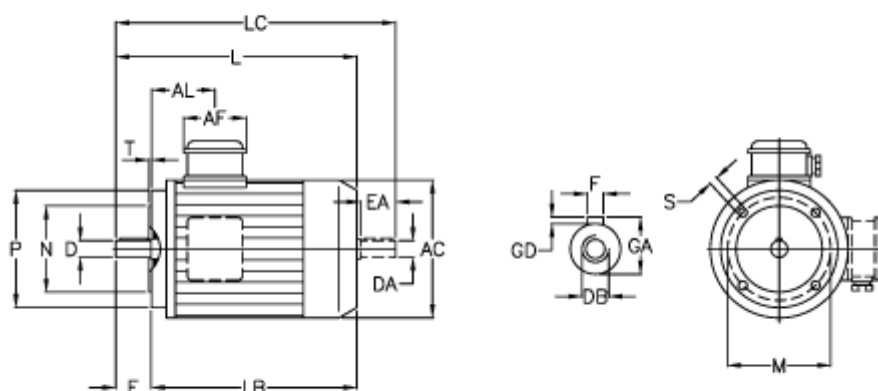

Varenummer: 252000110415
 Beskrivelse: ICME IE2 asynkronmotor THE 90S A4
 1,1kW 1420 o/min 230/400 B14

Mål

A/F = 84	F = 8	P = 140
AC = 176	GA = 27	S = M8
AL = 86	GD = 8	T = 3
D = 24	L = 302	
DA = 24	LB = 252	
DB = M8	LC = 354	
E = 50	M = 115	
EA = 50	N = 95	